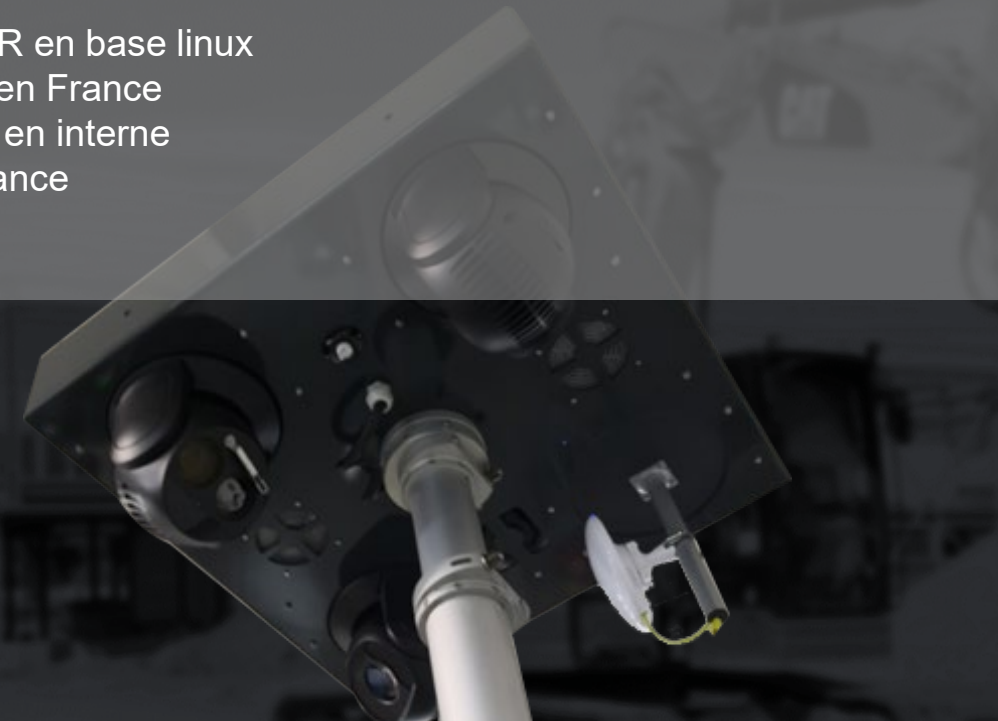

Flashes stroboscopiques verts de dissuasion
puissants et haut-parleur

Connexion 4G , carte SIM avec APN privé,

Consultation LIVE, Push Alarme

Stabilisateur réglable

Visionner de vraies tentatives d'intrusion et la réplique de la tour

<https://www.ip-mirador.com/copie-de-alarmes-2>

DÉTECTER DISSUADER ALERTER

DETECTION PAR CAMERA THERMIQUE ACTIONNANT LE SUIVI
AUTOMATIQUE DE LA CIBLE PAR LA CAMERA OPTIQUE
INFRAROUGE 4 MEGAPIXELS

DISSUASION AUTOMATIQUE INSTANTANEE
FLASHS STROBOSCOPIQUES ET AUDIO

ALERTE VIA CONNEXION 4G

Une conception et une réalisation Françaises dans notre usine de Clermont l'Hérault, IP-MIRADOR créateur de sécurité depuis 2005, l'inventeur de la tour de vidéosurveillance

- Logiciel Français EBOOSERVEUR en base linux
- Batterie lithium et BMS fabriqués en France
- Hyperviseur technique développé en interne
- Partenaires télésurveilleurs en France