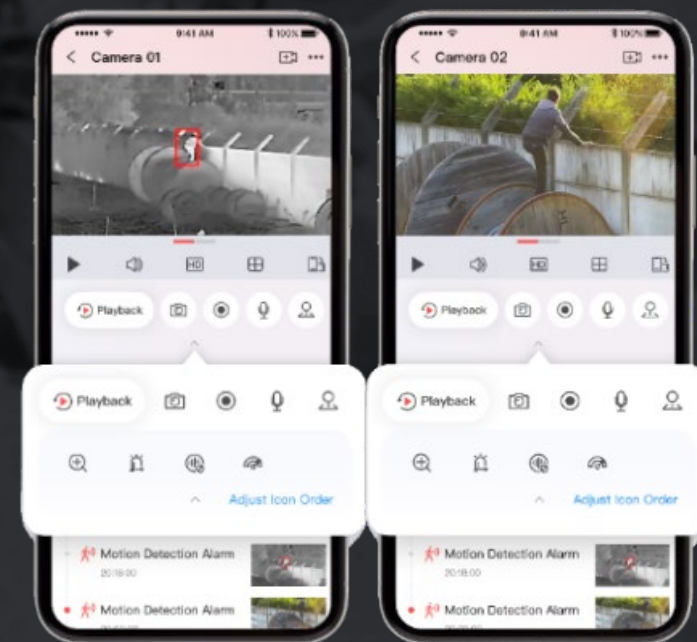

Visionner de vraies tentatives d'intrusion et la réplique de la tour

<https://www.ip-mirador.com/copie-de-alarmes-2>

DÉTECTER DISSUADER ALERTER

DETECTION PAR CAMERA THERMIQUE ACTIONNANT LE SUIVI
AUTOMATIQUE DE LA CIBLE PAR LA CAMERA OPTIQUE
INFRAROUGE 4 MEGAPIXELS

DISSUASION AUTOMATIQUE INSTANTANEE
FLASHS STROBOSCOPIQUES ET AUDIO

ALERTE VIA CONNEXION 4G