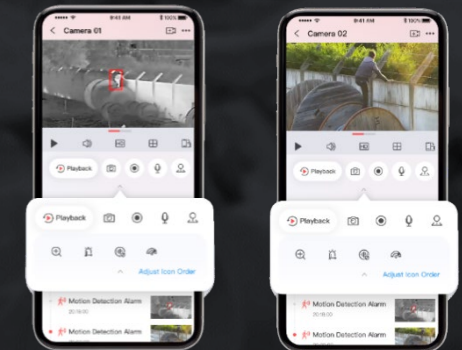

Flashes stroboscopiques verts de dissuasion
puissants et haut-parleur

Connexion 4G , carte SIM avec APN privé,

Consultation LIVE, Push Alarme

Stabilisateur réglable

Visionner de vraies tentatives d'intrusion et la réplique de la tour