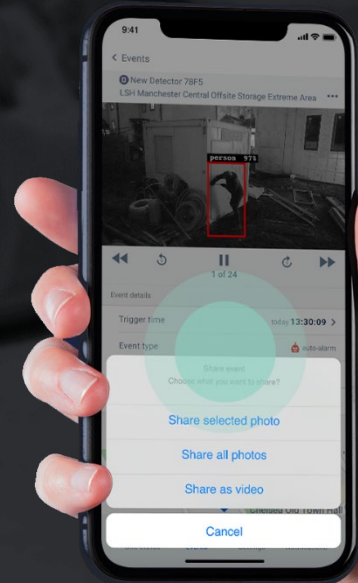

Flashes stroboscopiques verts de dissuasion
puissants et haut-parleur

Connexion 4G , carte SIM avec APN privé,

Consultation LIVE, Push Alarme

Stabilisateur réglable

Visionner de vraies tentatives d'intrusion et la réplique de la tour

<https://www.ip-mirador.com/copie-de-alarmes-2>

DÉTECTER DISSUADER ALERTER

DETECTION PAR CAMERA THERMIQUE ACTIONNANT LE SUIVI
AUTOMATIQUE DE LA CIBLE PAR LA CAMERA OPTIQUE
INFRAROUGE 4 MEGAPIXELS

DISSUASION AUTOMATIQUE INSTANTANEE
FLASHS STROBOSCOPIQUES ET AUDIO