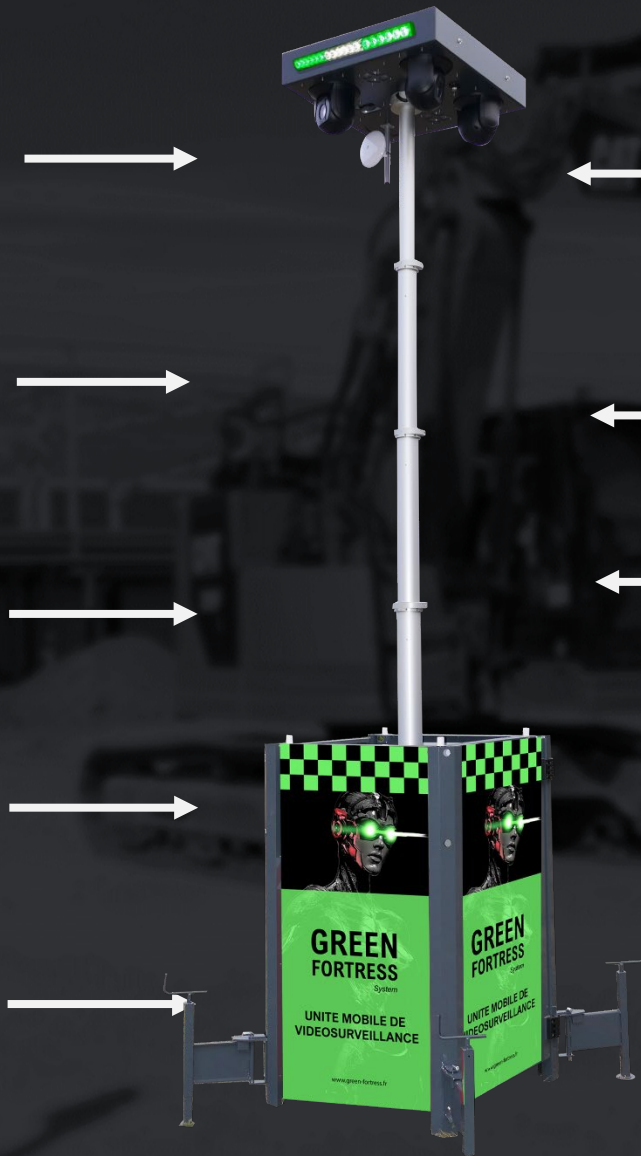

Une gamme complète de solutions à votre disposition

VIGITRACKING

GREEN FORTRESS

VIGISOLAR

TOTEMASOLAR

3 Caméras bi-Spectrum
thermique / optique 32x
Détection intrusion jusqu'à 240 m avec IA

Mat télescopique de 4,7 m

Centrale d'alarme multi protocole
Compatible avec les différents VMS
Accessible via page Web / Smartphone /
Logiciel PC

Enregistreur numérique
1T To SSD

Alimentation 220 v et pack batterie
36 heures

Passage de fourche

Flashes stroboscopiques verts de dissuasion
puissants et haut-parleur

Connexion 4G , carte SIM avec APN privé,

Consultation LIVE, Push Alarme

Stabilisateur réglable

Visionner de vraies tentatives d'intrusion et la réplique de la tour

<https://www.ip-mirador.com/copie-de-alarmes-2>

DÉTECTER DISSUADER ALERTER

DETECTION PAR CAMERA THERMIQUE ACTIONNANT LE SUIVI
AUTOMATIQUE DE LA CIBLE PAR LA CAMERA OPTIQUE
INFRAROUGE 4 MEGAPIXELS

DISSUASION AUTOMATIQUE INSTANTANEE
FLASHS STROBOSCOPIQUES ET AUDIO